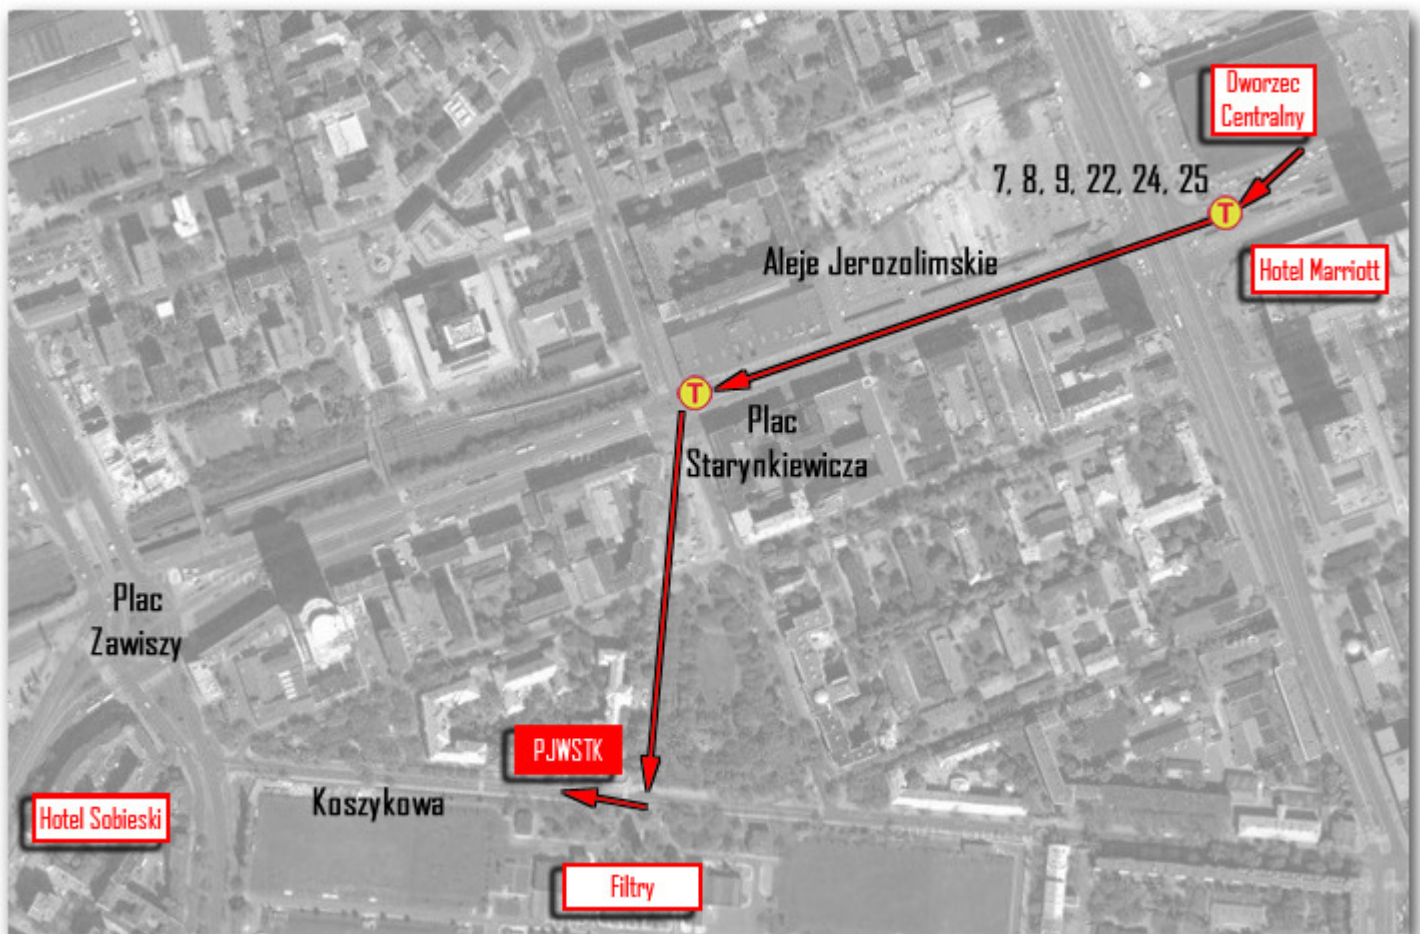

### MIEJSCE

Polsko-Japońska Wyższa Szkoła Technik Komputerowych  
ul. Koszykowa 86  
02-008 Warszawa  
Duża Aula

### MAPA

#### Dojazd z "Dworca Centralnego":

Na przystanku "Dworzec Centralny" wsiąść w dowolny tramwaj (kierunek "Wola"), wysiąść na kolejnym przystanku "Plac Starynkiewicza" (ok. 2 min. jazdy). Dalej iść pieszo do ulicy "Koszykowej" (ok. 5 min.). Budynek P.J.W.S.T.K. będzie widoczny na prawo.